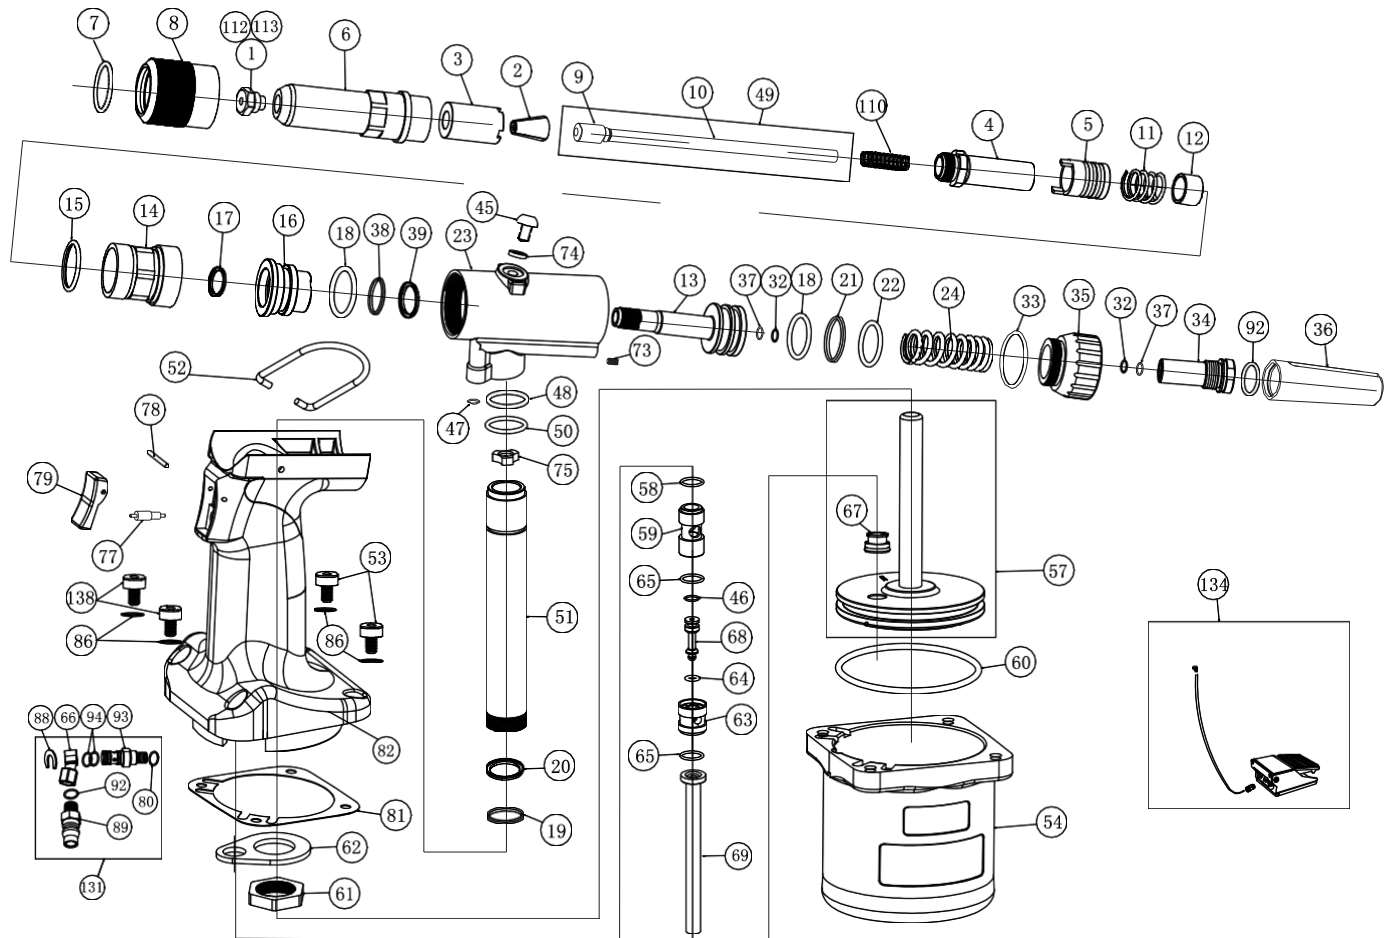

REBITADOR HIDROPNEUMÁTICO 1/4"

Item	Código	Descrição
1	07 51 0714 01	Encaixe Do Rebite
2	07 51 0714 02	Mordentes
3	07 51 0714 03	Guia Dos Mordentes
4	07 51 0723 04	Puxador
5	07 51 0723 05	Trava Do Puxador
6	07 51 0723 06	Bico
7	07 51 0723 07	O-ring
8	07 51 0723 08	Porca De Fixação
9	07 51 0723 09	Impul. Dos Mordentes
10	07 51 0723 10	Haste Impulsionador
11	07 51 0723 11	Mola Da Trava
12	07 51 0723 12	Anel Trava
13	07 51 0723 13	Pistão Hidraulico
14	07 51 0723 14	Guia Do Pistão
15	07 51 0723 15	O-ring
16	07 51 0723 16	Assento Guia Pistão
17	07 51 0723 17	Vedação
18	07 51 0714 18	O-ring
19	07 51 0713 19	U-ring
20	07 51 0713 20	Vedação
21	07 51 0714 21	U-ring
22	07 51 0714 22	O-ring
23	07 51 0723 23	Carcaca Superior
24	07 51 0713 24	Mola
33	07 51 0723 33	O-ring
34	07 51 0723 34	Assento Do Copo
35	07 51 0723 35	Porca De Fixação

Item	Código	Descrição
73	07 51 0723 73	Parafuso
74	07 51 0713 74	Vedação
75	07 51 0723 75	Distribuidor De Óleo
77	07 51 0713 77	Valvula
78	07 51 0723 78	Pino
79	07 51 0714 79	Gatilho
80	07 51 0723 80	O-ring
81	07 51 0723 81	Vedação
82	07 51 0723 82	Carcaca
86	07 51 0723 86	Junta
88	07 51 0723 88	Anel Trava
89	07 51 0723 89	Nipple
92	07 51 0713 92	O-ring
93	07 51 0723 93	Conector
94	07 51 0723 94	O-ring
110	07 51 714 110	Mola
112	07 51 723 112	Encaixe Do Rebite
113	07 51 723 113	Encaixe Do Rebite
130	07 51 723 130	Entrada Do Óleo
131	07 51 723 131	Entrada De Ar
134	07 51 723 0134	Peda Da Base
135	07 51 723 135	Mola
136	07 51 723 136	Regulador
137	07 51 723 137	Arnela De Pressão
138	07 51 723 138	Parafuso